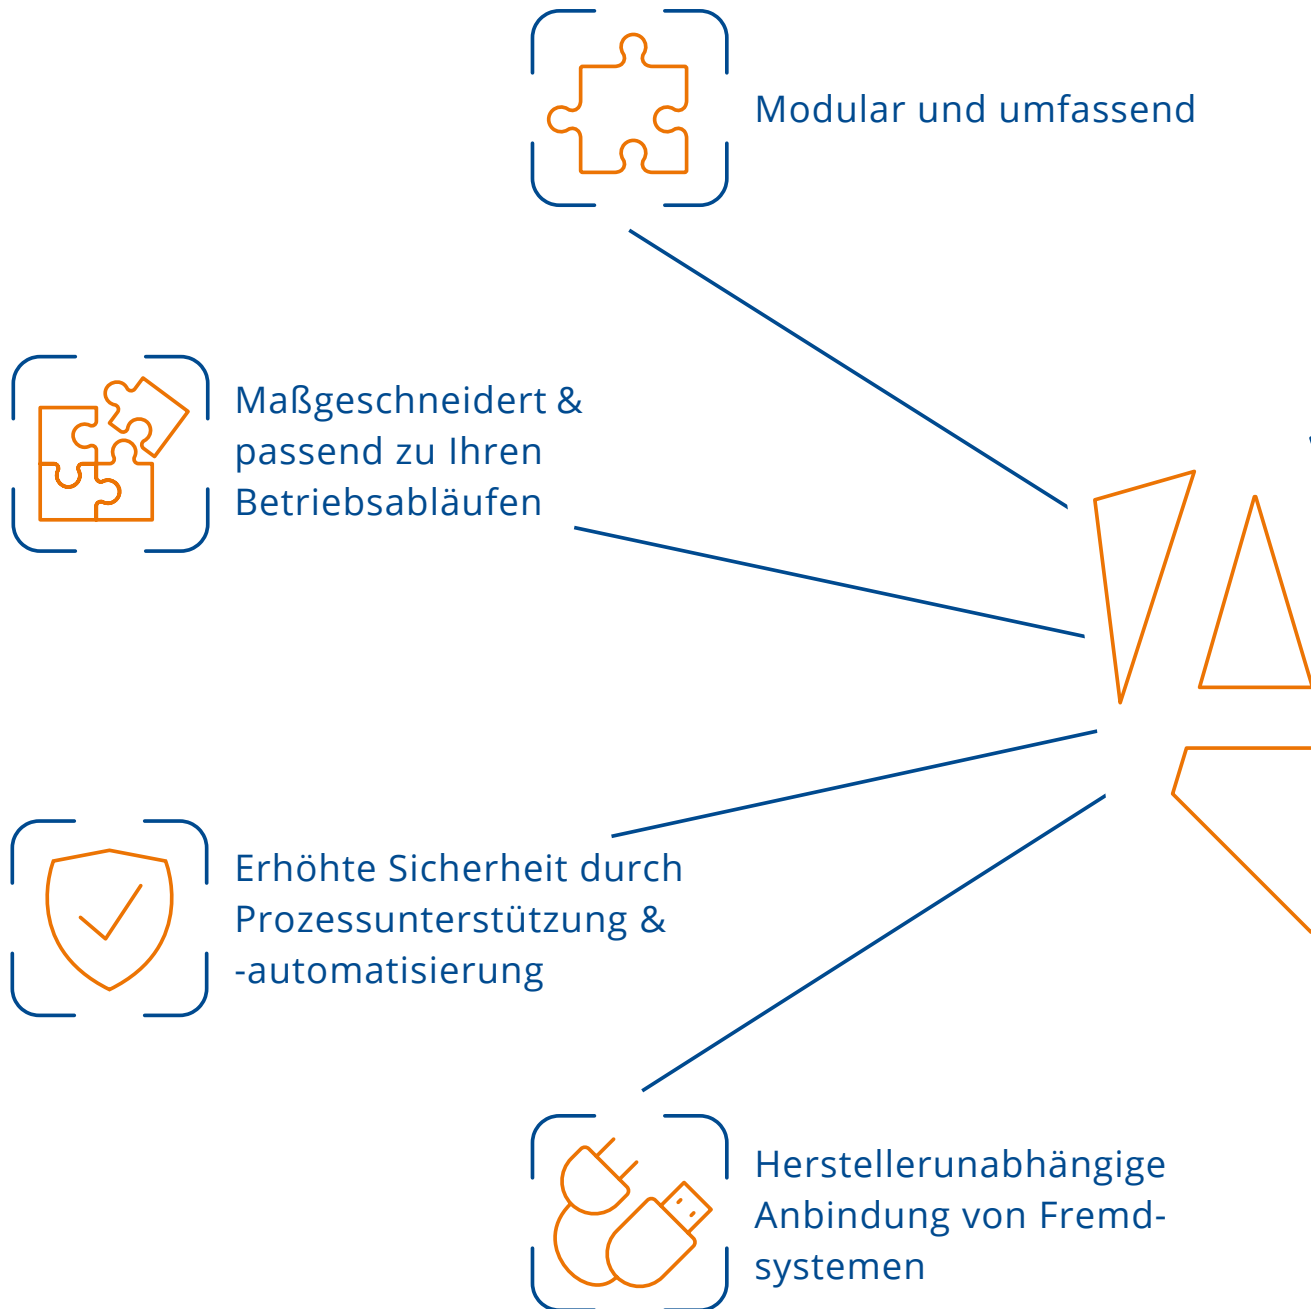

Eine zentrale Lösung für alle sicherheitskritischen Aufgaben

Damit Unternehmen und Organisationen Vertrauen in ihre Sicherheitssysteme haben können

Integrierte Systemlösung für vielfältige Anforderungen im Sicherheitsmanagement

Modulare Struktur für Ihre flexiblen Anforderungen und spezifisches Leistungsspektrum

Den Aufgaben der Einsatz- oder Sicherheitszentrale, der Leitstelle und Verwaltung von Feuerwehr- und Sicherheitsorganisationen gerecht werden! **ARIGON[®] PLUS** schafft dies durch seine Module, die sich flexibel und ganz nach gewünschtem Leistungsspektrum kombinieren lassen.

Gefahrenmanagement

Eine hochperformante Softwarelösung, mit der sich komplexe System-Netzwerke und Anlagen integriert, zentral und effizient steuern lassen.

Grafisches Informationssystem

Die kommende Einsatzlage grafisch darstellen und erfassen können. Den Überblick bewahren und Kräfte gezielt disponieren können. Mit detaillierten Geoinformationen wird bereits in einer frühen Einsatzbearbeitung essenziell der Einsatzerfolg unterstützt.

Lagezentrum

Unterschiedliche Lagen und Großschadensereignisse strukturiert bewältigen mit Führungs- und Lageunterstützung, Dokumentation und Lagekarten.

Vorbeugender Brandschutz

In der Begleitung von Projekten für kritische Infrastrukturen, Bevölkerungsschutz, in der Beratung von Bauprojekten oder Wartung und Dokumentation von komplexen Sicherheitsanlagen – heute potenzielle Gefahren von Morgen vorbeugen.