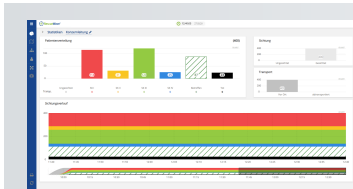

### Unternehmens-/Konzernstruktur

### Digitale Krisenmanagementstruktur

### DIGITALE KRISENMANAGEMENTSTRUKTUR

Bilden Sie Ihre Unternehmensstrukturen in unserem System in Form von Abschnitten ab. Erkrankte Mitarbeiter können anschließend den Abschnitten zugewiesen werden.

### FALLZAHLEN IN ECHTZEIT

Die Seite Statistik lässt sich aus Sicht jedes Zweigs der erstellten digitalen Krisenmanagementstruktur darstellen. Die Fallzahlen sind somit anhand der Standorte, Abteilungen und Produktionsgruppen o.ä. filterbar. So ist ein Echtzeit-Lageüberblick für Ihre Fallzahlen für alle Geschäftsbereiche möglich.