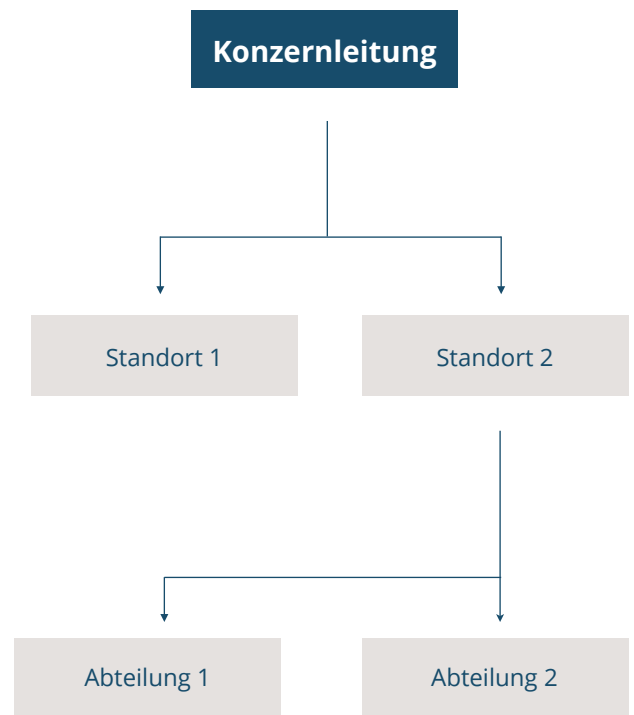

### DIGITALE KRISENMANAGEMENTSTRUKTUR

Bilden Sie Ihre Unternehmensstrukturen in unserem System in Form von Abschnitten ab. Erkrankte Mitarbeiter können anschließend den Abschnitten zugewiesen werden.

### FALLZAHLEN IN ECHTZEIT

Die Seite Statistik lässt sich aus Sicht jedes Zweigs der erstellten digitalen Krisenmanagementstruktur darstellen. Die Fallzahlen sind somit anhand der Standorte, Abteilungen und Produktionsgruppen o.ä. filterbar. So ist ein Echtzeit-Lageüberblick für Ihre Fallzahlen für alle Geschäftsbereiche möglich.