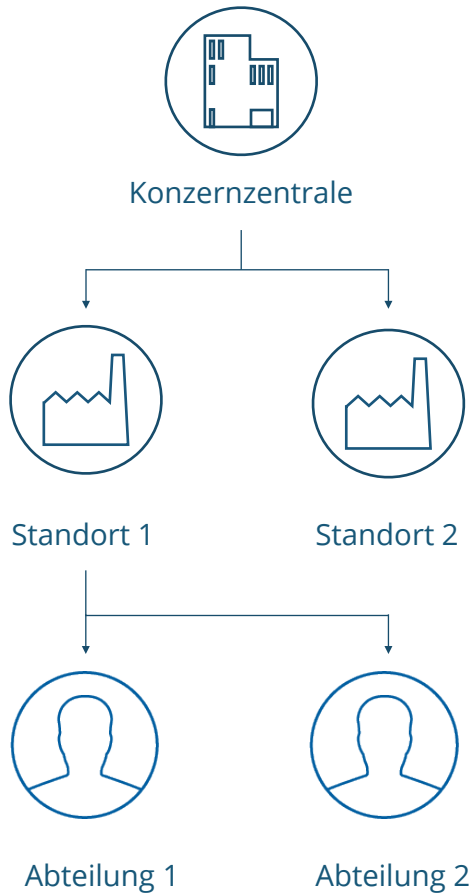

### Digitale Krisenmanagementstruktur

### DIGITALE KRISENMANAGEMENTSTRUKTUR

Bilden Sie Ihre Unternehmensstrukturen in unserem System in Form von Abschnitten ab. Erkrankte Mitarbeiter können anschließend den Abschnitten zugewiesen werden.

### FALLZAHLEN IN ECHTZEIT

Die Seite Statistik lässt sich aus Sicht jedes Zweigs der erstellten digitalen Krisenmanagementstruktur darstellen. Die Fallzahlen sind somit anhand der Standorte, Abteilungen und Produktionsgruppen o.ä. filterbar. So ist ein Echtzeit-Lageüberblick für Ihre Fallzahlen für alle Geschäftsbereiche möglich.