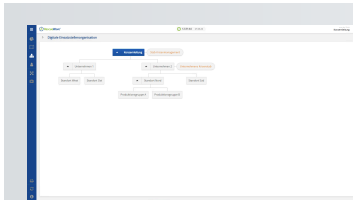

Digitale Krisenmanagementstruktur

DIGITALE KRISENMANAGEMENTSTRUKTUR

Bilden Sie Ihre Unternehmensstrukturen in unserem System in Form von Abschnitten ab. Erkrankte Mitarbeiter können anschließend den Abschnitten zugewiesen werden.